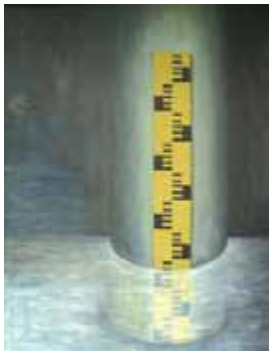

Blaue Orte, Wasser

EINLADUNG