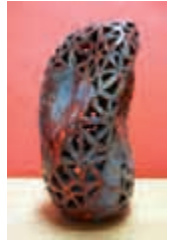

Ewa Wanat

Kunst aus Polen

E I N L A D U N G